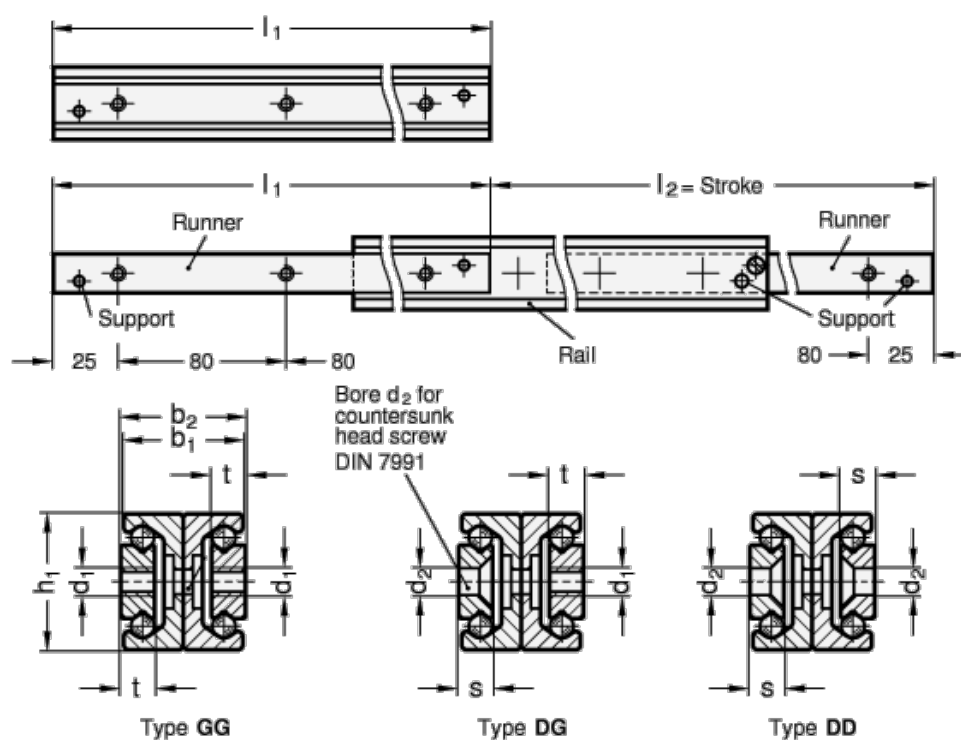

Varenummer: 20240843610DG

Beskrivelse: E+G udtræksskinne GN 2408-43-610-DG

Mål

b1 = 42

b2 = 44

d1 = M8

d2 = 8.5

h1 = 43

L1 = 610 - 626

s = 4.5

t =

Vægt i (g) = 6410